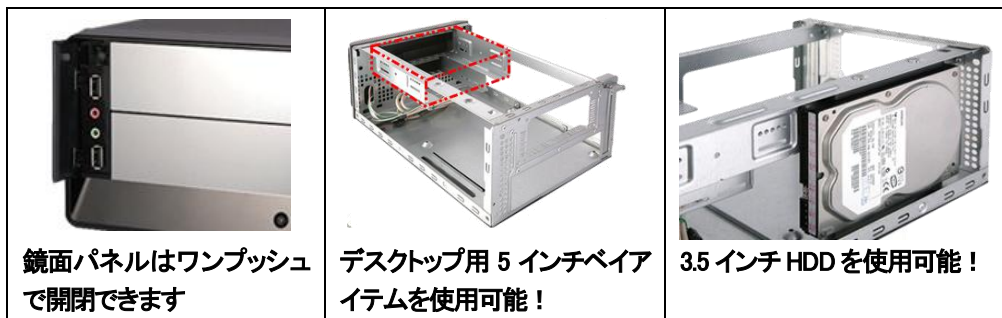

「ITX-100」は極小サイズの Mini-ITX ケースで、60W アダプターを付属し、ノート用の 2.5 インチ HDD とスリム型光学ドライブを搭載可能なケースです。

「ITX-200」はデスクトップ用の 5 インチベイと 3.5 インチベイを各 1 つ備え、3.5 インチ HDD ベイも別途シャドウベイとして備えている上、PCI スロットも搭載可能な拡張性の高い Mini-ITX ケースで、250W の SFX 電源を付属しています。

いずれもデザイン性の高い鏡面スタイルの前面パネルを採用し、鏡面部分をプッシュして開閉部分を開くと、USB ポートやオーディオポートが使用出来ます。Mini-ITX フォームファクタに対応しており、サイズ(W×H×D)は「ITX-100」が 185×70×220mm、「ITX-200」が 220×129×300mm となっています。

製品名 ITX-100 価格 9,980 円

ITX-200 価格 8,980 円

発売開始日 9月2日 発売開始

掲載希望日 9月2日 以降掲載希望

【ITX-100 の製品特徴】

UNITCOM

SLIM 光学ドライブベイ数	1
2.5 インチ内蔵 HDD ベイ数	1
対応マザーボード	Mini-ITX
搭載ケースファン	60mm
搭載電源(アダプター)	60W
サイズ(W×H×D)	185×70×220mm

鏡面パネルはワンプッシュで開閉できます

極小サイズで、スリムドライブの搭載が可能(光学ドライブは付属しません)

付属品一覧

【ITX-200 の製品特徴】

UNITCOM

5 インチベイ数	1
3.5 インチベイ数	1
3.5 インチ内蔵 HDD ベイ数	1
対応マザーボード	Mini-ITX
拡張スロット	1(PCI スロット)
搭載電源(SFX 電源)	250W
サイズ(W×H×D)	220×129×300mm

【会社概要】

社名 株式会社ユニットコム : <http://www.unitcom.co.jp/>

製品販売ショップ情報