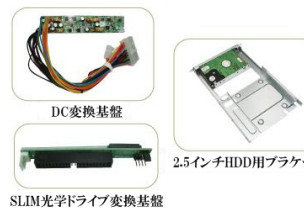

「ITX-100」は極小サイズの Mini-ITX ケースで、60W アダプターを付属し、ノート用の 2.5 インチ HDD とスリム型光学ドライブを搭載可能なケースです。

「ITX-200」はデスクトップ用の 5 インチベイと 3.5 インチベイを各 1 つ備え、3.5 インチ HDD ベイも別途シャドウベイとして備えている上、PCI スロットも搭載可能な拡張性の高い Mini-ITX ケースで、250W の SFX 電源を付属しています。

いずれもデザイン性の高い鏡面スタイルの前面パネルを採用し、鏡面部分をプッシュして開閉部分を開くと、USB ポートやオーディオポートが使用出来ます。Mini-ITX フォームファクタに対応しており、サイズ(W×H×D)は「ITX-100」が 185×70×220mm、「ITX-200」が 220×129×300mm となっています。

製品名 ITX-100 価格 9,980 円

ITX-200 価格 8,980 円

発売開始日 9月2日 発売開始

掲載希望日 9月2日 以降掲載希望

【ITX-100 の製品特徴】

UNITCOM

SLIM 光学ドライブベイ数	1
2.5 インチ内蔵 HDD ベイ数	1
対応マザーボード	Mini-ITX
搭載ケースファン	60mm
搭載電源(アダプター)	60W
サイズ(W×H×D)	185×70×220mm

鏡面パネルはワンプッシュで開閉できます

極小サイズで、スリムドライブの搭載が可能(光学ドライブは付属しません)

付属品一覧

【ITX-200 の製品特徴】

UNITCOM

5 インチベイ数	1
3.5 インチベイ数	1
3.5 インチ内蔵 HDD ベイ数	1
対応マザーボード	Mini-ITX
拡張スロット	1(PCI スロット)
搭載電源(SFX 電源)	250W
サイズ(W×H×D)	220×129×300mm

【会社概要】

社名 株式会社ユニットコム : <http://www.unitcom.co.jp/>

製品販売ショップ情報