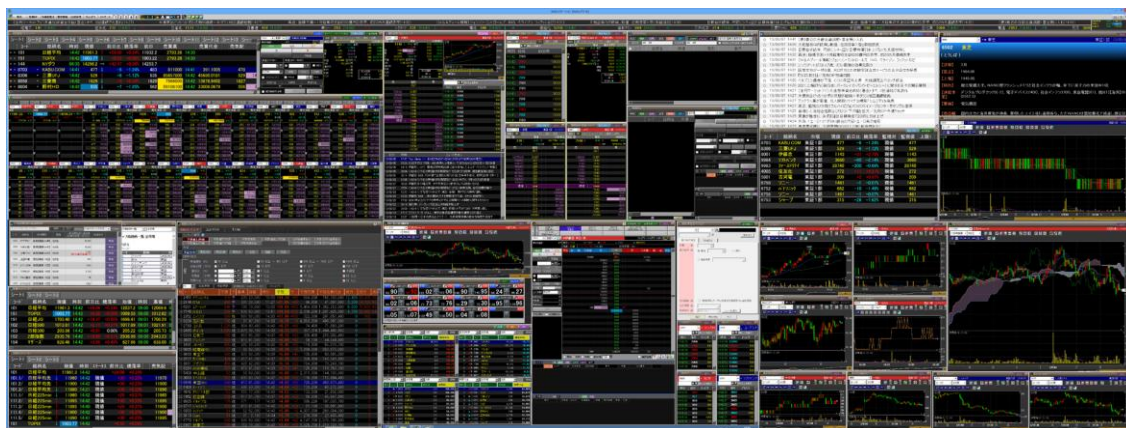

● kabu ステーション™ 動作推奨スペック

「kabu パソ」シリーズでは、トレーディングに必要な kabu ステーション™ が推奨レイアウトとともにプリインストールされており、面倒なインストールやレイアウト作成の手間もありません。

「kabu パソ」シリーズは、単に価格帯でのラインナップとするのではなく、ビギナーからヘビーユーザーまでのご利用を想定したシリーズ構成とするため、各モデルに最適なマシンスペックを厳選しています。

6 画面での kabu ステーション™ の表示レイアウトイメージ

● トレーディング環境をトータルにサポート

「kabu パソ」シリーズでは、専門スタッフがお客様のご自宅へお伺いして、「kabu パソ」の初期導入作業（開梱 / 設置 / 起動確認）、モニターの設定、インターネット接続などの初期導入設定を実施し、ハードウェアの訪問設置からソフトの設定までトータルにサポートいたします。

さらに、遠隔オンラインサポートサービス「Cisco WebEx Remote Support」もプリインストールしており、kabu ステーション™ のオンラインサポートにも対応しておりますので、ご購入後も安心してご利用いただけます。

● 24 時間 365 日電話サポート・1 年間製品保証

「kabu パソ」シリーズは、24 時間・365 日受付のサポートコールセンターで万全のサポートをいたします。また、全国 100 店舗以上のグループショップ（パソコン工房・グッドウィル・ツートップ・フェイス・フリート）各店でのお持ち込み専用窓口でもサポートを承っております。