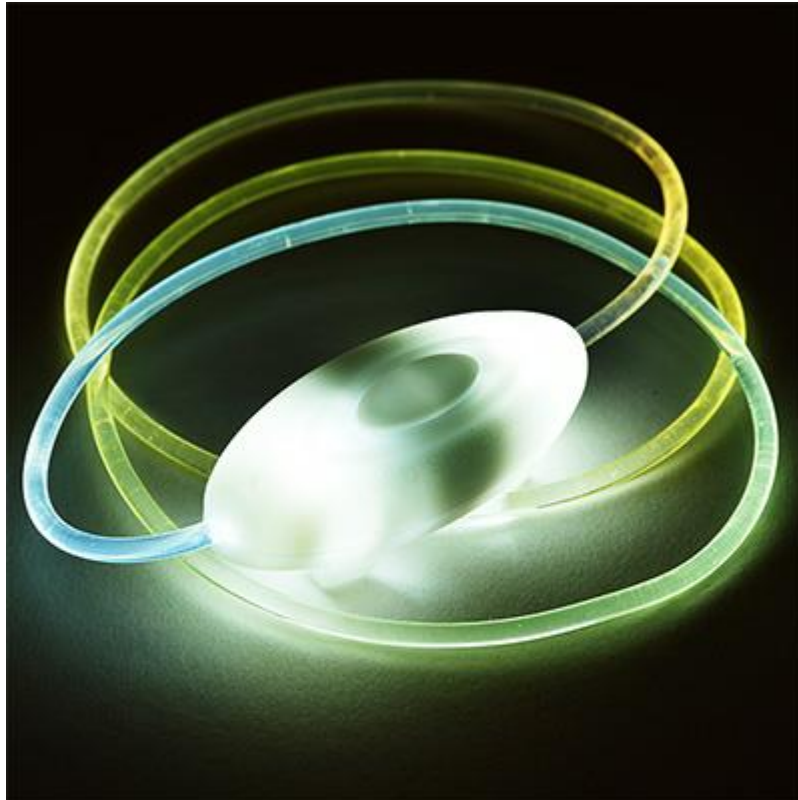

夜間のジョギングも安心！

LED で光る靴ひもも好評発売中！

Nantena

※画像はイメージです。

Nantena（パソコン工房）は、光るLED靴ひも「E220 LED Shoelaces 左右2個セット」を好評発売中です。

LEDでぴかぴか光るので、靴ひもとして使用すると夜間のジョギングや夜間歩行の防犯対策に役立ちます。また、腕に巻いたり、首からぶら下げるとクラブやイベント・コンサートでも活躍します。

光り方は点灯・高速点滅・点滅の3パターンで、チューブをハサミでカットして長さを変えれます。

- ・簡単にスニーカーに装着
 - ・クラブやイベント・コンサートに！
 - ・光り方は3パターン！
 - ・ハサミで自由にカット可能！
-

製品名：光る LED 靴ひも E220 LED Shoelaces 左右 2 個セット

販売価格 431 円 (税込)

http://www.pc-koubou.jp/goods/1170271.html?utm_source=pr&utm_medium=pr&utm_campaign=p141211n02

【製品詳細】

メーカー	ノーブランド
種類	ライトアップアクセサリ
電源	CR-2032 3V×2 個 (別売) ※ヒモ 1 つに 1 個電池が必要
特徴 1	ヒモが長い場合は切って調整もできます。
特徴 2	ボタンで点滅を速く、ゆっくりと制御できます。
特徴 3	パーティや夜のランニング・ウォーキングにも使えます。
色	ホワイト
商品サイズ	本体：H60×26×20mm
パッケージサイズ	H230×128×26mm
重量	27g
梱包込重量	49g
長さ	約 80cm
保証期間	1 ヶ月間