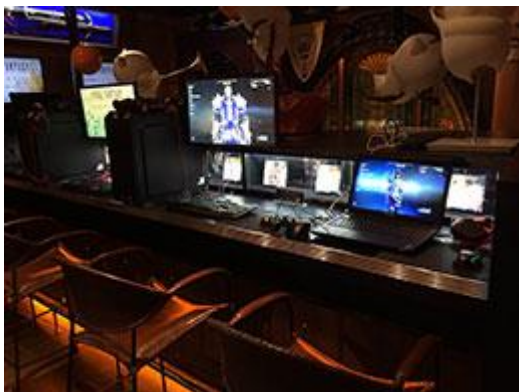

公式サイト

<http://jp.finalfantasyxiv.com/>

株式会社スクウェア・エニックス

<http://www.jp.square-enix.com/>

【ファイナルファンタジーエオルゼアカフェ】にて推奨パソコンを展示中！

FINAL FANTASY
COLLABORATED WITH PASELA
EORZEA CAFE

東京秋葉原のコンセプトカフェ、「ファイナルファンタジーエオルゼアカフェ」にてパソコン工房の「ファイナルファンタジーXIV 推奨パソコン」をご体感いただけます。