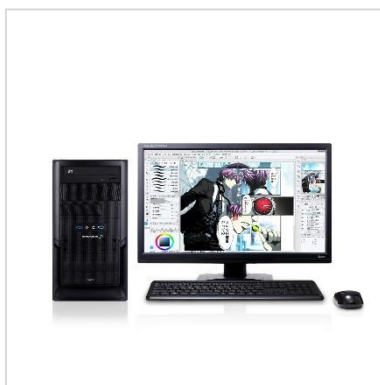

AINT」にはイラストやマンガを描くための便利な機能が満載です。

■すぐに始められるスターターパックもご用意！

「CLIP STUDIO PAINT」を使うのに必要な機材を全部まとめた【スターターパック】には、CLIP STUDIO PAINT PRO 2年ライセンスが付属したペンタブレット Intuos Comic Small 『CTH-490/K1』と、21.5型フルHDの非光沢液晶モニターiiyama 『ProLite E2280HS』をセットにいたしました。届いたその日からパソコンでのイラスト制作が可能です！

【BTO標準構成】各種カスタマイズが可能な「BTO(Build to Order=受注後生産方式)」に対応しています。

●製品名：SENSE-M037-i3-UHS-CSP [CLIP STUDIO PAINT]

販売価格：89,980円～（税別） / 97,178円～（税込）

<https://www.pc-koubou.jp/products/detail.php?product_id=614139&utm_source=pr&utm_medium=p180126_2&utm_campaign=i01>

●製品名：SENSE-M037-i3-UHS-CSP StarterPack [CLIP STUDIO PAINT] 【スターターパック】

販売価格：112,980円～（税別） / 122,018円～（税込）

<https://www.pc-koubou.jp/products/detail.php?product_id=614142&utm_source=pr&utm_medium=p180126_2&utm_campaign=i02>

OS	Windows 10 Home 64ビット [DSP版]
プロセッサ	インテル® Core™ i3-8100
チップセット	インテル® Z370 Express
メモリ	DDR4-2666 DIMM 8GB×2(計16GB)
SSD	240GB SSD / 2.5インチ Serial-ATA
光学ドライブ	DVD スーパーマルチドライブ
グラフィック	インテル® UHD Graphics 630(CPU 統合グラフィックス)
電源	500W 80PLUS SILVER 認証 ATX 電源