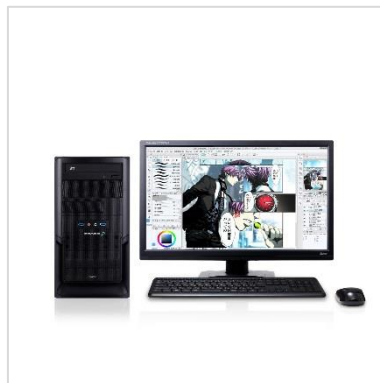

●製品名 : SENSE-M037-i5-UHR-CSP [CLIP STUDIO PAINT]

販売価格 : 104,980 円～ (税別) / 113,378 円～ (税込)

<https://www.pc-koubou.jp/products/detail.php?product_id=614265&utm_source=pr&utm_medium=p180126_2&utm_campaign=i03>

●製品名 : SENSE-M037-i5-UHR-CSP StarterPack [CLIP STUDIO PAINT] 【スターターパック】

販売価格 : 126,980 円～ (税別) / 137,138 円～ (税込)

<https://www.pc-koubou.jp/products/detail.php?product_id=614273&utm_source=pr&utm_medium=p180126_2&utm_campaign=i04>

OS	Windows 10 Home 64 ビット [DSP 版]
プロセッサ	インテル® Core™ i5-8400
チップセット	インテル® Z370 Express
メモリ	DDR4-2666 DIMM 8GB×2 (計 16GB)
SSD	240GB SSD / 2.5 インチ Serial-ATA
HDD	1TB HDD / 3.5 インチ Serial-ATA
光学ドライブ	DVD スーパーマルチドライブ
グラフィック	インテル® UHD Graphics 630 (CPU 統合グラフィックス)
電源	500W 80PLUS SILVER 認証 ATX 電源

●製品名 : SENSE-M037-i5-LXR-CSP [CLIP STUDIO PAINT]

販売価格 : 119,980 円～ (税別) / 129,578 円～ (税込)

<https://www.pc-koubou.jp/products/detail.php?product_id=614274&utm_source=pr&utm_medium=p180126_2&utm_campaign=i05>

●製品名 : SENSE-M037-i5-LXR-CSP StarterPack [CLIP STUDIO PAINT] 【スターターパック】

販売価格 : 142,980 円～ (税別) / 154,418 円～ (税込)

<https://www.pc-koubou.jp/products/detail.php?product_id=614275&utm_source=pr&utm_medium=p180126_2&utm_campaign=i06>

OS	Windows 10 Home 64 ビット [DSP 版]
プロセッサ	インテル® Core™ i5-8400
チップセット	インテル® Z370 Express
メモリ	DDR4-2666 DIMM 8GB×2 (計 16GB)
SSD	240GB SSD / 2.5 インチ Serial-ATA
HDD	1TB HDD / 3.5 インチ Serial-ATA
光学ドライブ	DVD スーパーマルチドライブ
グラフィック	NVIDIA® GeForce® GTX 1050 Ti 4GB GDDR5 [ELSA LP]
電源	500W 80PLUS SILVER 認証 ATX 電源