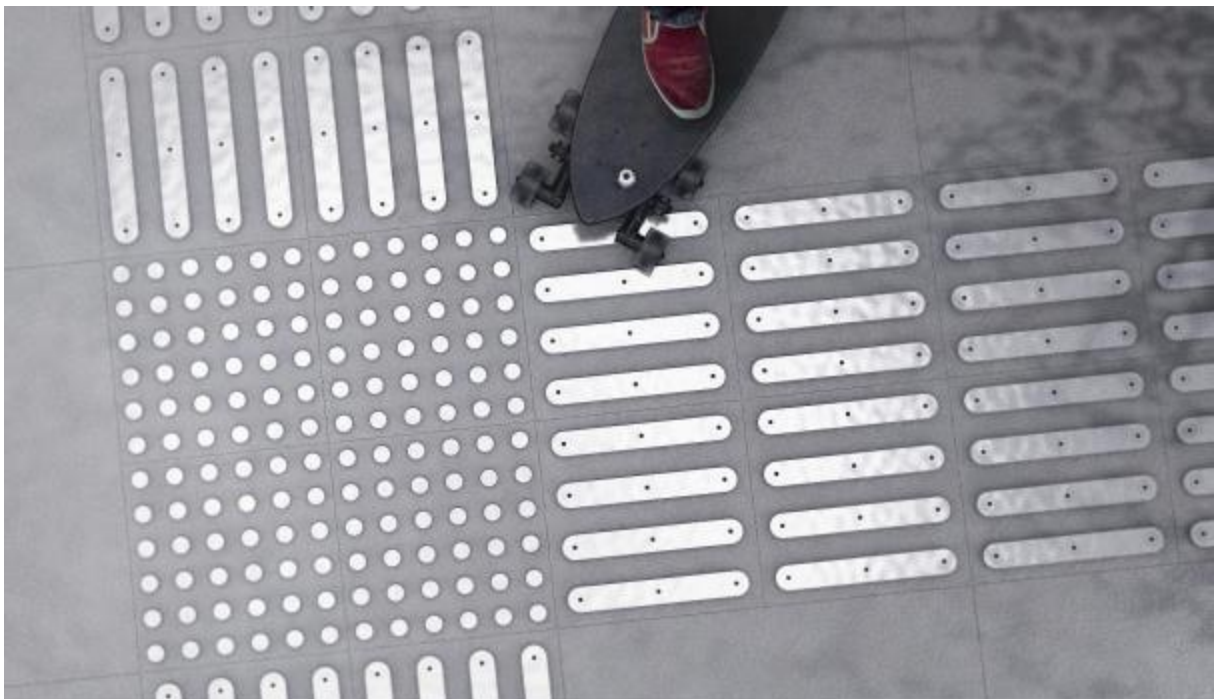

【Stair-Rover (ステアローバー) の特徴】

あらゆる路面を走破！

特許技術で開発した「V-frame (V-フレーム)」と8個のウィールを上下少しずつずらして配置することで、その8個のウィールは独立して上下に跳ね上がり、階段の形状に適合しながらスムーズに降りてゆきます。スケーターとなったあなたはただボードに預けた自分の重心をキープするだけで、階段をなんなく乗りこなすことができます。

点字ブロックや砂利も引っ掛かることなく走行可能

ステアローバーが独自デザインしたボトムにかかればウィールに与える振動と衝撃を吸収し、軽い段差なら障害なく進むことを楽しめます。

世界初×独自デザイン

ステアローバーを開発したAllrover社ではクリエイティブと経験を兼ね備えたデザイナーとエンジニアが集まり、この世界初のボトムデザインを開発しました。「V-フレーム」があることで、この8個のウィールはまるで生き物のように、地形に合わせて自主的に動くことを初めて可能にしました。

そしてボトムの「Gilding Keels（竜骨キール）」は弾性のあるパーツなので、スケーターが階段から降り下る時に、まるで波を切るボードのように滑らかに階段を駆け下ります。

V-フレームは振動を吸収してくれて、凹凸の道でスタックされることを予防します。

規格表

- ・特殊な50度アルミニウム合金仕様
- ・エンブラPOM樹脂（ポリアセタール）仕様のボトムとサスペンションは、スムーズにストレスフリーのスケートを実現。
- ・8個の60mm 80a超高弾力ウィール。 柔らかい滑り心地を実現。
- ・サイズ：L80xW25xH12cm
- ・重さ：4kg