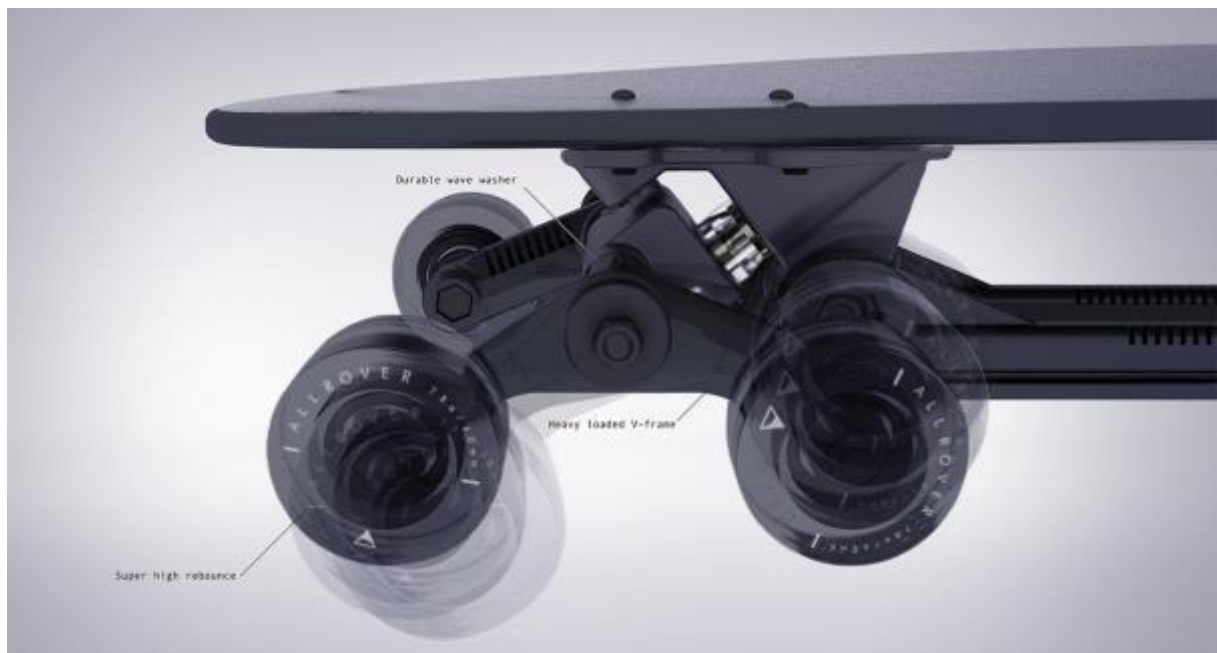

世界初×独自デザイン

ステアローバーを開発したAllrover社ではクリエイティブと経験を兼ね備えたデザイナーとエンジニアが集まり、この世界初のボトムデザインを開発しました。「V-フレーム」があることで、この8個のウィールはまるで生き物のように、地形に合わせて自主的に動くことを初めて可能にしました。

そしてボトムの「Gilding Keels（竜骨キール）」は弾性のあるパーツなので、スケーターが階段から降り下る時に、まるで波を切るボードのように滑らかに階段を駆け下ります。

V-フレームは振動を吸収してくれて、凹凸の道でスタックされることを予防します。