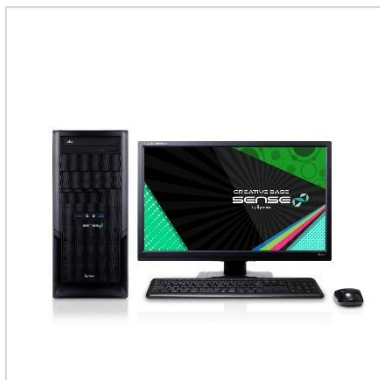

■ インテル® Core™ i7-7800X プロセッサ搭載

インテル® Core™ i7-7800X プロセッサは、6 コア/12 スレッドのマルチタスク処理に優れるハイエンドデスクトップ向けプロセッサです。ターボ・ブースト・テクノロジーによる隙のない処理能力を発揮し、コンテンツ制作などにおいて負荷の高い複数のタスクを同時に処理する優れた性能を備え、作業効率を向上させる事が可能です。

【BTO 標準構成】各種カスタマイズが可能な「BTO(Build to Order=受注後生産方式)」に対応しています。

● 製品名 : SENSE-RA29-i7SX-QSR [Windows 10 Home]

販売価格 : 179,980 円～ (税別) / 194,378 円～ (税込)

<https://www.pc-koubou.jp/products/detail.php?product_id=621728&utm_source=pr&utm_medium=p180502_1&utm_campaign=i01>

OS	Windows 10 Home 64 ビット [DSP 版]
プロセッサ	インテル® Core™ i7-7800X
チップセット	インテル® X299 Express [ASUS X299-A]
メモリ	DDR4-2666 DIMM 8GB×2(計 16GB)
SSD	240GB SSD / 2.5 インチ Serial-ATA
HDD	2TB HDD / 3.5 インチ Serial-ATA
光学ドライブ	DVD スーパーマルチドライブ
グラフィックス	NVIDIA® Quadro® P600 2GB GDDR5
電源	700W 80PLUS BRONZE 認証 ATX 電源

◇ Quadro 搭載クリエイターパソコン

<https://www.pc-koubou.jp/pc/sense_infinity_quadro.php?utm_source=pr&utm_medium=p180502_1&utm_campaign=i02>

SENSE **by iiyama**

【 SENSE∞ (センス インフィニティ) とは 】

クリエイター向けパソコン「SENSE∞ (センス インフィニティ)」は、より快適に・より安心して画像や動画の編集作業が行えるように、制作現場やソフトウェア・ハードウェアメーカーとの連携による、確かなリサーチをバックボーンにモデル構成を企画しています。