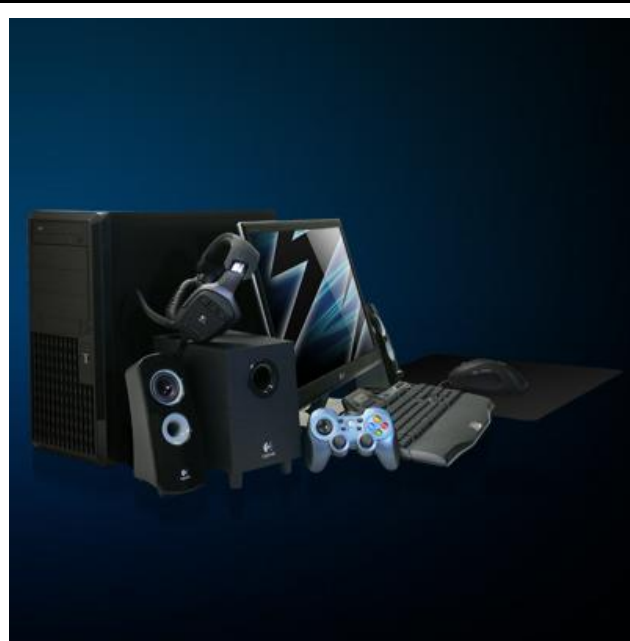

プロセッサには最高クラスの Sandy Bridge Core i7 を搭載。

アーキテクチャーの見直しと改善により、従来よりも基本性能が向上しました。

CPU に内蔵される Turbo Boost 機能により動作周波数を瞬間的に引き上げ、さらに処理能力を高めます。

エアフロー、メンテナンス性に優れたミドルタワーケースを採用。さらに 80 PLUS 認証電源を標準搭載し、ゲーム PC に欠かせない要素を重視しています。

なお、今回の販売開始を記念して、先着 10 台に限り、Logicool 製ゲーミングマウス Logicool Wireless Mouse G700 がもれなくついてきます。

パソコン工房は、専門店ならではの高品質・迅速サポート、安心のサポートサービスが充実しております。

「 Amphis BTO GS7020iCi7G TYPE-SRXX2 」

*画像はイメージとなります。

*液晶モニター・キーボード・マウス・スピーカー・ヘッドセット・ゲームパッド・マウスパッドはオプションとなります。