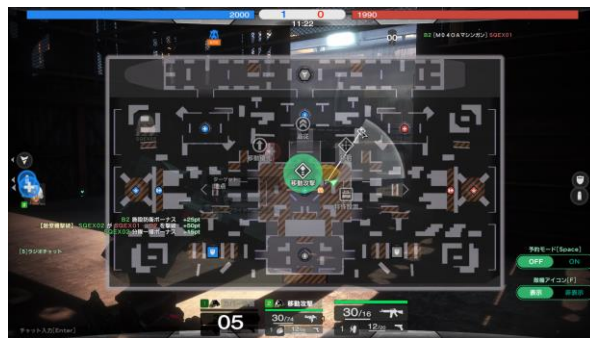

□「フィギュアヘッズ」推奨パソコン販売ページ

<https://www.pc-koubou.jp/pc/figureheads.php?utm_source=pr&utm_medium=pr&utm_campaign=p160311i01>

■フィギュアヘッズとは

一部隊を指揮して競うロボットシューター

「フィギュアヘッズ」はロボットを使った「BOTgame」と呼ばれる

競技を楽しむ新ジャンルのPCオンラインゲームです。

分隊長となったプレイヤーは2機のAI機体に指示を与えながら銃撃戦を行い、敵陣営のコアを破壊することを目標とします。

自機を操作して正確に敵を射撃する「シューター」と

戦況に応じてAI機体に的確に指示を与える「ストラテジー」

2つの要素が融合した全く新しいジャンル

「ストラテジックシューター」を体験してください。

© 2015, 2016 SQUARE ENIX CO., LTD. All Rights Reserved.

▼「フィギュアヘッズ」公式サイト

<http://figureheads.jp/>

■シンプル・コンパクトを体現する『M-Class』

堅実な基本構成をキープしながらも、優れたプライシングを実現。コストパフォーマンスを優先したいゲーマーの皆様にもお勧めです。電源ボタンやUSB端子等のインターフェースを側面に配置し、LEVEL∞のイメージに沿ったカラーリングを一部に配する事で、全体的にスッキリした造りとなっています。また、メンテナンス性・拡張性にも富んでおり、様々なゲームに対応するスペックが実現できます。