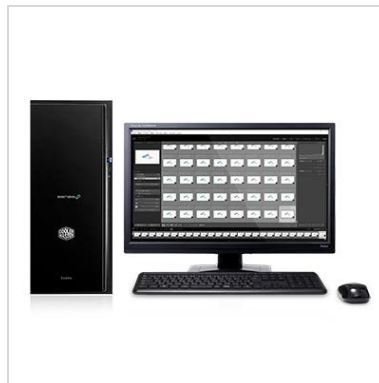

きる特徴を持っています。最新版では、マルチコアにも対応し、最新の CPU の性能も余すことなく活用できるようになりました。

【BTO 標準構成】各種カスタマイズが可能な「BTO(Build to Order=受注後生産方式)」に対応しています。

●製品名 : SENSE-SA8R-i5K-LXW-DevelopRAW [Windows 10 Home]

販売価格 : 154,980 円～ (税別) / 167,378 円～ (税込)

<https://www.pc-koubou.jp/products/detail.php?product_id=590215&utm_source=pr&utm_medium=p170522_1&utm_campaign=i01>

OS	Windows 10 Home 64 ビット [DSP 版]
プロセッサ	インテル® Core™ i5-7600K
チップセット	インテル® Z270 Express
メモリ	DDR4-2400 DIMM 8GB×2(計 16GB)
SSD	120GB SSD / 2.5 インチ Serial-ATA [OS インストール] 240GB SSD / 2.5 インチ Serial-ATA [カタログファイル用]
HDD	1TB HDD / 3.5 インチ Serial-ATA
光学ドライブ	DVD スーパーマルチドライブ
グラフィック	NVIDIA® GeForce® GTX 1050 Ti 4GB GDDR5 [ELSA S. A. C]
電源	700W 80PLUS BRONZE 認証 ATX 電源