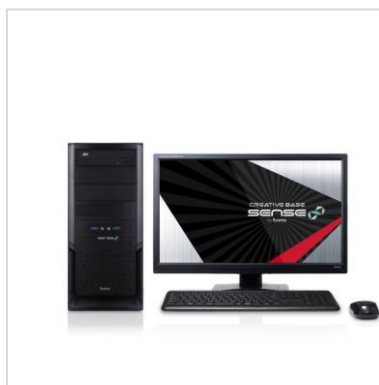

●ハイディテールモデルも対応した強化モデル

製品名：SENSE-R027-i7K-RNS-CMG [CG MOVIE GARAGE]

販売価格：169,980 円～（税別） / 183,578 円～（税込）

<https://www.pc-koubou.jp/products/detail.php?product_id=592534&utm_source=pr&utm_medium=p170911_1&utm_campaign=i03>

最大 4.5GHz にも及ぶ Core i7-7700K と GeForce GTX 1060 6GB を搭載した Maya アニメーター向け上位モデルです。30 万ポリゴン以上のハイディテールモデルを扱うプロの現場でも活躍します。

OS	Windows 10 Home 64 ビット [DSP 版]
プロセッサ	インテル® Core™ i7-7700K
チップセット	インテル® Z270 Express
メモリ	DDR4-2400 DIMM 16GB×2(計 32GB)
SSD	480GB SSD / 2.5 インチ Serial-ATA
光学ドライブ	非搭載
グラフィック	NVIDIA® GeForce® GTX 1060 6GB GDDR5 [ELSA S. A. C]
電源	500W 80PLUS SILVER 認証 ATX 電源

●レンダリングスピードも重視 コンポジット・ルックデヴ作業も対応

製品名：SENSE-R029-i7SX-RNS-CMG [CG MOVIE GARAGE]

販売価格：194,980 円～（税別） / 210,578 円～（税込）

<https://www.pc-koubou.jp/products/detail.php?product_id=592535&utm_source=pr&utm_medium=p170911_1&utm_campaign=i04>

コンポジターやルックデペロップメントに向けたアドバンスモデルです。性能を重視し Core i7-7800X などハイクラスパーツを使用することで、レンダリングスピードも快速です。また作業内容に合わせて、メモリを最大 128GB まで搭載でき、アニメーション制作の上流工程でも活躍する魅力あふれるモデルです。

OS	Windows 10 Home 64 ビット [DSP 版]
プロセッサ	インテル® Core™ i7-7800X
チップセット	インテル® X299 Express
メモリ	DDR4-2400 DIMM 8GB×4(計 32GB)
SSD	480GB SSD / 2.5 インチ Serial-ATA
光学ドライブ	非搭載
グラフィック	NVIDIA® GeForce® GTX 1060 6GB GDDR5 [ELSA S. A. C]
電源	700W 80PLUS BRONZE 認証 ATX 電源