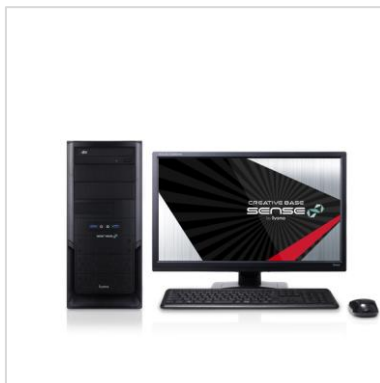

■インタビュー記事を近日掲載予定！

アニメーション制作会社 studioGOONEYS の斎藤 瑞樹氏にインタビューを行いました。インタビュー記事は近日掲載を予定いたしております。

◆Maya アニメーター向けパソコン

<https://www.pc-koubou.jp/pc/cm_g_maya_anime.php?utm_source=pr&utm_medium=p170911_1&utm_campaign=i01>

◆CG・映像の専門情報サイト「CGWORLD」はこちら

<http://cgworld.jp>

【BTO 標準構成】各種カスタマイズが可能な「BTO(Build to Order=受注後生産方式)」に対応しています。

●一般的な CG アニメーション作業ならこれで十分！

製品名：SENSE-R027-i7-LXS-CMG [CG MOVIE GARAGE]

販売価格：134,980 円～（税別） / 145,778 円～（税込）

<https://www.pc-koubou.jp/products/detail.php?product_id=592533&utm_source=pr&utm_medium=p170911_1&utm_campaign=i02>

動作クロックが最大 4.2GHz にも及ぶ Core i7-7700 とコストパフォーマンスに優れる GeForce GTX 1050 Ti を搭載したスタンダードモデルです。30 万ポリゴン以下のモデルを扱う場合にオススメです。

OS	Windows 10 Home 64 ビット [DSP 版]
プロセッサー	インテル® Core™ i7-7700
チップセット	インテル® Z270 Express
メモリ	DDR4-2400 DIMM 8GB×2(計 16GB)
SSD	480GB SSD / 2.5 インチ Serial-ATA
光学ドライブ	非搭載
グラフィック	NVIDIA® GeForce® GTX 1050 Ti 4GB GDDR5 [ELSA S. A. C]
電源	500W 80PLUS SILVER 認証 ATX 電源