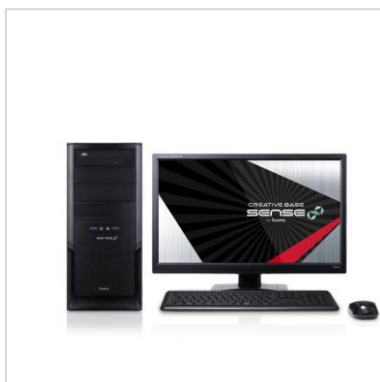

■インタビュー記事を近日掲載予定！

アニメーション制作会社 studioGOONEYS の斎藤 瑞樹氏にインタビューを行いました。インタビュー記事は近日掲載を予定いたしております。

◆Maya アニメーター向けパソコン

<https://www.pc-koubou.jp/pc/cm_g_maya_anime.php?utm_source=pr&utm_medium=p170911_1&utm_campaign=i01>

◆CG・映像の専門情報サイト「CGWORLD」はこちら

<http://cgworld.jp>

【BTO 標準構成】各種カスタマイズが可能な「BTO(Build to Order=受注後生産方式)」に対応しています。

●一般的な CG アニメーション作業ならこれで十分！

製品名：SENSE-R027-i7-LXS-CMG [CG MOVIE GARAGE]

販売価格：134,980 円～（税別） / 145,778 円～（税込）

<https://www.pc-koubou.jp/products/detail.php?product_id=592533&utm_source=pr&utm_medium=p170911_1&utm_campaign=i02>

動作クロックが最大 4.2GHz にも及ぶ Core i7-7700 とコストパフォーマンスに優れる GeForce GTX 1050 Ti を搭載したスタンダードモデルです。30 万ポリゴン以下のモデルを扱う場合にオススメです。

OS	Windows 10 Home 64 ビット [DSP 版]
プロセッサー	インテル® Core™ i7-7700
チップセット	インテル® Z270 Express
メモリ	DDR4-2400 DIMM 8GB×2(計 16GB)
SSD	480GB SSD / 2.5 インチ Serial-ATA
光学ドライブ	非搭載
グラフィック	NVIDIA® GeForce® GTX 1050 Ti 4GB GDDR5 [ELSA S. A. C]
電源	500W 80PLUS SILVER 認証 ATX 電源