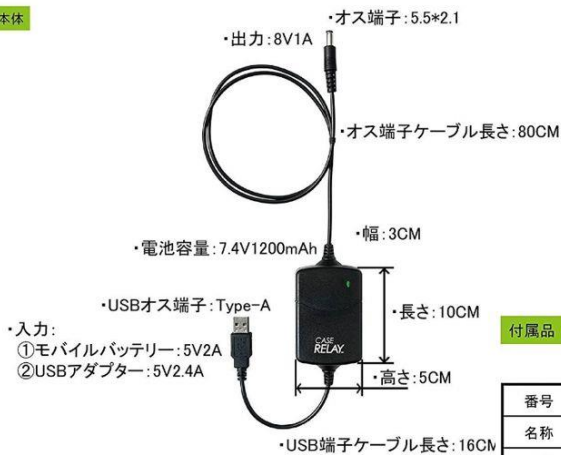

【製品特徴】

CASE RELAYを使えばデジタル一眼レフの撮影でも
様々なシーンで長時間使い続ける事ができ、安心です。

CASE RELAYを使えばデジタル一眼カメラの撮影で長時間使い続ける事が出来ます。
別売りのカメラ各機種対応のDCカプラーと併用する事で、USB接続からの給電が出来るため、
USB電源だけでなく大容量モバイルバッテリーからの給電が可能となります。
そのため、屋外でのタイムラプス撮影、長時間露光撮影の電源補助に最適です。

更に、CRUPS110s自身にも1200mAhのバッテリーを備えているため、モバイルバッテリーが切れて
交換する際も、途切れる事なく電源供給を行い、カメラを使用し続ける事が出来ます。

【製品スペック】

USB端子(オス) : Type-A 搭載バッテリー容量 : 7.4V 1200mAh

対応入力 : モバイルバッテリー5V2A /USBアダプター 5V2.4A

本体サイズ : 10cm × 5cm × 3cm /DC出力ケーブル80cm /USB入力ケーブル16cm

出力:8V1A DCカプラーに応じた変換アダプター各種付属

DCカプラー適用カメラメーカー : Canon、Nikon、SONY、Panasonic等

本体

付属品

アダプター構成表

番号	1	2	3	4
名称	DC変換アダプター	DC変換アダプター	DC変換アダプター	DC変換アダプター
仕様	5.5×2.1mmメス- 5.5×2.1mmメス	5.5×2.1mmメス- 4.0×1.7mmオス	5.5×2.1mmメス- ニコン専用接続口	5.5×2.1mmメス- 3.0×1.1mmオス
イメージ図				

【取扱製品情報】

製品名 : 「CASE RELAY」 CRUPS110

パソコン工房 AKIBA STARTUP 販売価格 11,879円 (税別) 12,830円 (税込)