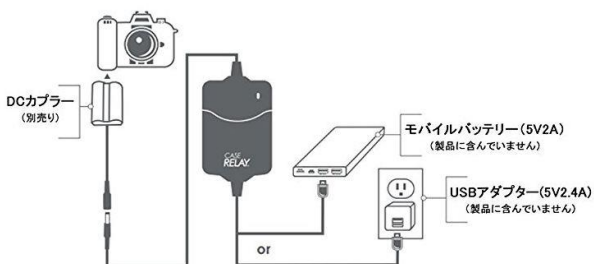

USB外部電源供給器接続イメージ図

注1:DCケーブルが別売品であり、カメラのブランド及び型番により異なりますので、ご購入の際一度『適用カメラ&DCケーブル対応表』をご確認ください。
注2:上記イメージ図中のカメラ、DCケーブル、モバイルバッテリー及びUSBアダプターが本製品に含んでいない為、各自でご用意ください。

実際に使用するイメージ図

【製品特徴】

CASE RELAYを使えばデジタル一眼レフの撮影でも
様々なシーンで長時間使い続ける事ができ、安心です。