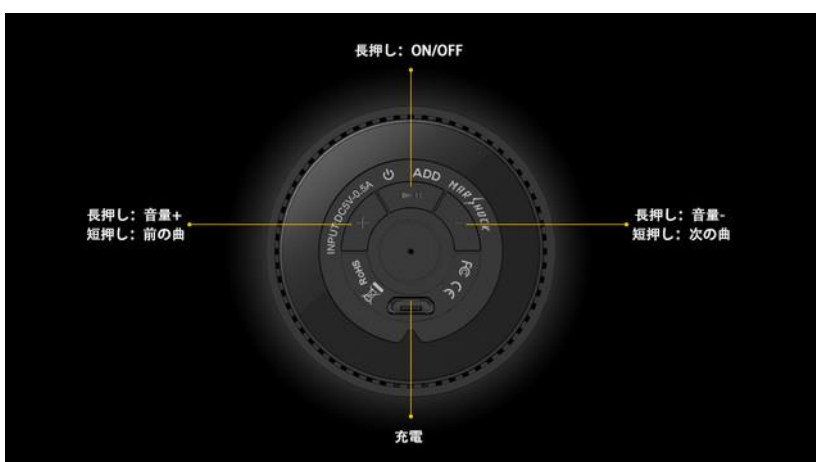

本体底部にはシンプルでありながら使いやすい操作メニューを備えています。