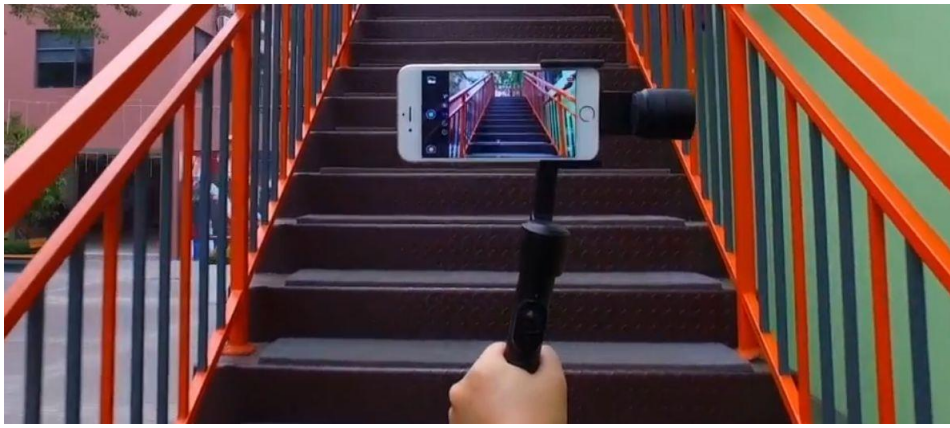

【製品概要】

「Rigiet(リジエット)」はスマホで移動しながらでも手ブレの無い滑らかなビデオ撮影ができる、電子式の高性能カメラスタビライザーです。通常、移動しながらスマホのビデオ撮影を行うと手ブレし酔いそうな映像になりがちですが、このスタビライザーを使えばまるでテレビ番組のような、滑らかに移動する映像を誰でも簡単に撮影する事ができます。

【スタビライザー映像サンプル】

製品紹介ビデオ：<https://youtu.be/5YebYBKN8cI>

映像サンプル1：<https://youtu.be/j079ZDMGFzQ>

映像サンプル2：https://youtu.be/nQ7uCy3M_GA

【製品特徴】

「Rigiet(リジエット)」は電子式カメラスタビライザーです。パン・チルト・ロールの3軸モーターによってスマホを常に水平に保つ事ができ、人の歩きや手の動きなどにも対応します。スマホを上部に構えたスタンダードなポジションから、下に構えるローアングルポジション、横に構えるポートレートポジションまで、全てスマホを水平に維持したまま、シームレスに変更できます。また、スタビライザーは、手動でも方向調整する事も可能で、この時モーターが誤動作することはありません。

Seamless Position Switch

Standard

Portrait

Underslung

「Rigiet(リジエット)」は専用アプリをインストールして使用する事で多彩な撮影が可能です。

■オートトラッキング撮影（動体追尾機能）

選択した被写体を追いかけて撮影します。被写体を自動で捉えながら水平を維持し撮影します。

■タイムラプス撮影（こま撮り撮影機能）

静止画を繋ぎ合わせた動画で、長時間の撮影を短時間の動画として表現できます。

■パノラマ撮影

180° パノラマ、330° パノラマ、ワイドアングル・パノラマの3種類のパノラマ撮影が可能です。

■スローモーション撮影

スローモーションでの撮影にも対応します。

【その他の特徴】

■グリップ部分には操作性に優れたコントロールパネルがあります。スマホとコントロールパネルはBluetoothで接続され、ケーブルが撮影の邪魔になる事也不会。