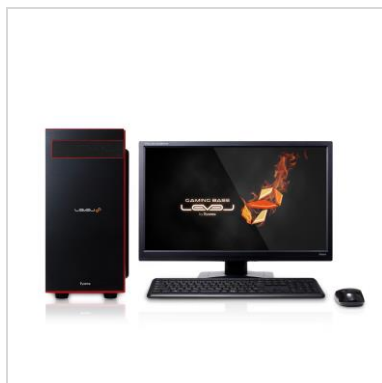

◇ Ryzen™ PRO 搭載 BTO パソコン特集ページ

<https://www.pc-koubou.jp/pc/ryzen_pro.php?utm_source=pr&utm_medium=p171219_1&utm_campaign=i01>

【BTO 標準構成】各種カスタマイズが可能な「BTO(Build to Order=受注後生産方式)」に対応しています。

●製品名 : LEVEL-ROX3-RP7X-VSR [Windows 10 Home]

販売価格 : 216,980 円～ (税別) / 234,338 円～ (税込)

<https://www.pc-koubou.jp/products/detail.php?product_id=608360&utm_source=pr&utm_medium=p171219_1&utm_campaign=i02>

OS	Windows 10 Home 64 ビット [DSP 版]
プロセッサ	AMD® Ryzen™ 7 PRO 1700X
チップセット	AMD® X370 チップセット
メモリ	DDR4-2400 DIMM 4GB×2 (計 8GB)
SSD	240GB SSD / 2.5 インチ Serial-ATA
HDD	1TB HDD/ 3.5 インチ Serial-ATA
光学ドライブ	DVD スーパーマルチ
グラフィック	AMD® Radeon™ RX Vega 64 8GB HBM2
電源	850W 80PLUS PLATINUM 認証 ATX 電源