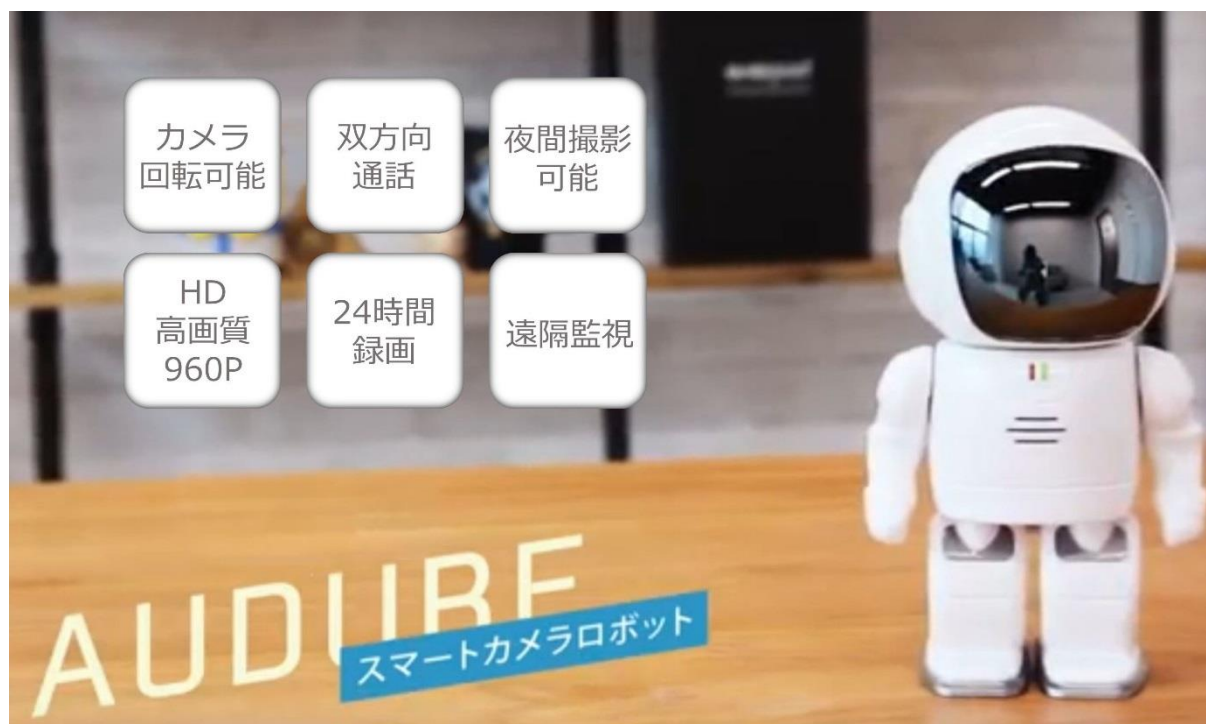

パソコン工房 AKIBA STARTUPにて
離れた場所からWi-Fi接続で監視できるIPカメラ搭載ロボット
「AUDUBE(アドビ)」の展示・実演・販売を開始！

パソコン工房 AKIBA STARTUP

※画像はイメージです。

株式会社ユニットコム（代表取締役：端田 泰三、本社：大阪市浪速区）は、パソコン工房 AKIBA STARTUP(アキバスタートアップ)にて、「株式会社FUGU INNOVATIONS JAPAN」が取扱いを行っている、離れた場所からWi-Fiで監視できるIPカメラ搭載ロボット「AUDUBE(アドビ)」の展示・実演・販売を2月1日(木)より開始致しました。

【製品概要】

「AUDUBE(アドビ)」は、有線またはWi-Fi接続で、スマホやPCから遠隔で操作、監視できるライブカメラロボットです。高画質130万画素のIPカメラを搭載。カメラ部分の可動により360°視点移動することができるので、スムーズに周囲を見回し、24時間監視できます。

外出先から遠隔で全方位リアルタイムで確認できるため、留守番中ペットを見守ったり、お子様やご両親、家族の様子を確認する事ができます。更に、マイクを内蔵しているので、接続時に双方向で通話を行う事も可能です。

【製品特徴】

■高画質で広範囲の撮影が可能

960P高画質：1280x960 130万画素、1/3インチHD CMOSセンサーで、赤外線で暗視撮影もできます。
水平355° 垂直45° で回転可能で広範囲な撮影が可能。

■外出中でもリアルタイムで監視し、守る。

動体検知機能を搭載。防犯モードをONにした状態で、監視中に不審な動きや音が起きると動体感知により使用者のスマホに警報とリアルタイム映像を送信します。

■スマホや内蔵ストレージに録画可能

128GBまでのMicroSDカードに対応。本体背面のカードスロットにMicroSDカードを入れ、アプリから操作する事で録画・再生が可能です。録画は手動録画、アラーム録画、定時録画の3種類があるので用途に応じて選んで使用できます。

【製品スペック】

- ・寸法/質量 307 x 148 x 110 mm 640g
- ・カメラ仕様
イメージセンサー 130万画素CMOS
ビデオフォーマット H264 / MP4
ビデオ解像度 1280 x 960
- ・外部メモリースロット
microSDカード(最大128GB)
- ・外部インターフェース
Wi-Fi 802.11b/g/n
有線LAN 10Mbps/100Mbps RJ45コネクタ
- ・入力電源
DC+5V、2A (付属アダプタをご使用ください)
- ・動作環境
温度：-10℃～ +50℃ /湿度：80%以下