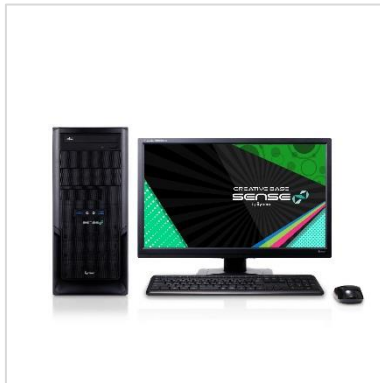

●製品名 : SENSE-R029-i7SX-RN-DL [DeepLearning]

販売価格 : 179,980 円～ (税別) / 194,378 円～ (税込)

<https://www.pc-koubou.jp/products/detail.php?product_id=615953&utm_source=pr&utm_medium=p180309_1&utm_campaign=i05>

OS	OS なし ※お客様にて別途 OS[別売]をインストールして頂く必要があります。
プロセッサ	インテル® Core™ i7-7800X
チップセット	インテル® X299 Express
メモリ	DDR4-2400 DIMM 8GB×4(計 32GB)
HDD	1TB HDD / 3.5 インチ Serial-ATA
光学ドライブ	DVD スーパーマルチ
グラフィック	NVIDIA® GeForce® GTX 1060 6GB GDDR5
電源	700W 80PLUS BRONZE 認証 ATX 電源