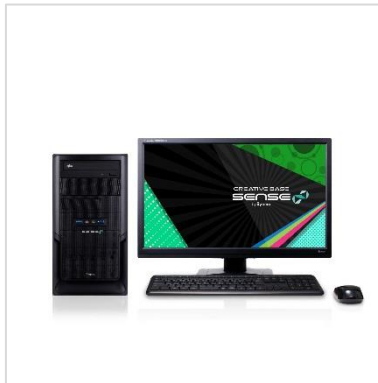

●製品名 : SENSE-M022-i7K-RN-DL [DeepLearning]

販売価格 : 124,980 円～ (税別) / 134,978 円～ (税込)

<https://www.pc-koubou.jp/products/detail.php?product_id=615956&utm_source=pr&utm_medium=p180309_1&utm_campaign=i03>

OS	OS なし ※お客様にて別途 OS[別売]をインストールして頂く必要があります。
プロセッサ	インテル® Core™ i7-7700K
チップセット	インテル® H110 Express
メモリ	DDR4-2400 DIMM 8GB×2(計 16GB)
HDD	1TB HDD / 3.5 インチ Serial-ATA
光学ドライブ	DVD スーパーマルチ
グラフィック	NVIDIA® GeForce® GTX 1060 6GB GDDR5
電源	500W 80PLUS SILVER 認証 ATX 電源