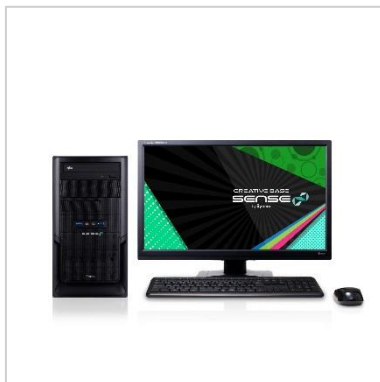


iiyama PC 「SENSE[∞] (センス インフィニティ)」より

NVIDIA[®] Quadro[®] P600 を搭載した

クリエイター向けミニタワーパソコンを発売

CREATIVE BASE
SENSE
by iiyama

※画像はイメージです。 ※モニターは別売りです。

パソコン工房・グッドウィルを運営する株式会社ユニットコム（代表取締役：端田 泰三、本社：大阪市浪速区）は、信頼の JAPAN QUALITY 「iiyama PC」ブランド「SENSE[∞] (センス インフィニティ)」より、NVIDIA[®] Quadro[®] P600 とインテル[®] Core™ i7-8700K プロセッサを搭載したクリエイター向けミニタワーパソコンの販売を開始いたしました。

■ NVIDIA[®] Quadro[®] P600 を搭載

NVIDIA[®] Quadro[®] P600 は 384 基の CUDA コアと 2GB の高速 GDDR5 メモリによって、忠実度の高い複雑な視覚効果を行うことが可能です。シェーダーモデル 5.1 に準拠し、OpenGL 4.5、DirectX 12 をサポートすることで、インタラクティブ性を犠牲にすることなく、CAD、デジタルコンテンツ制作、及びビジュアライゼーションアプリケーションなど、より複雑なコンテンツを強力にサポートするグラフィックスカードです。

■ インテル[®] Core™ i7-8700K プロセッサ搭載

インテル[®] Core™ i7-8700K プロセッサは、14nm プロセスルールを改良しメインストリームのインテル[®] Core™ i7 シリーズでは初の 6 コア/12 スレッドに対応しました。マルチタスクでの処理能力が強化され、ターボブーストテクノロジーにより最大 4.7GHz の高いクロック性能を発揮します。

■ SSD+HDD のツインドライブ構成

メインドライブに SSD (ソリッド・ステート・ドライブ) と、データドライブに HDD を組み合わせたツインドライブ構成を採用しました。OS やアプリケーションの起動が高速になり、非常に軽快な動作でお使いいただけます。また、HDD も同時に搭載することにより、高速動作と大容量データ保存領域によるダブルの快適性をパッケージングしました。

【BTO 標準構成】各種カスタマイズが可能な「BTO (Build to Order = 受注後生産方式)」に対応しています。