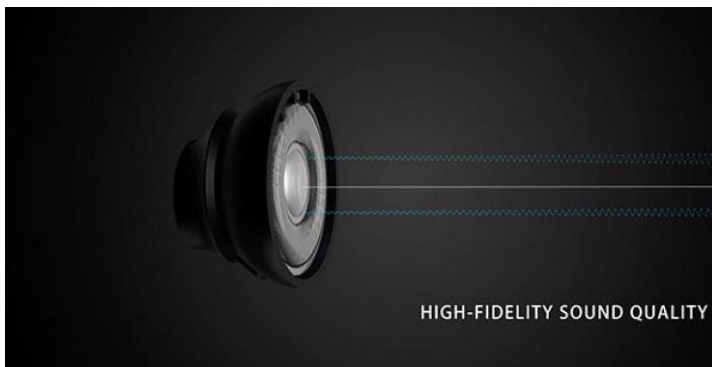

【製品特徴】

■完璧でキレイなサウンド・ダイナミックモード・安定感

パワフルな10mmダイナミックオーディオドライバーは、中高音の明瞭さを犠牲にせず、バランスの取れた深い低音で、PaMuの特有のサウンドを実現することにより、いつでもどこでもコンサートホールの雰囲気を楽しめるように感じられます。