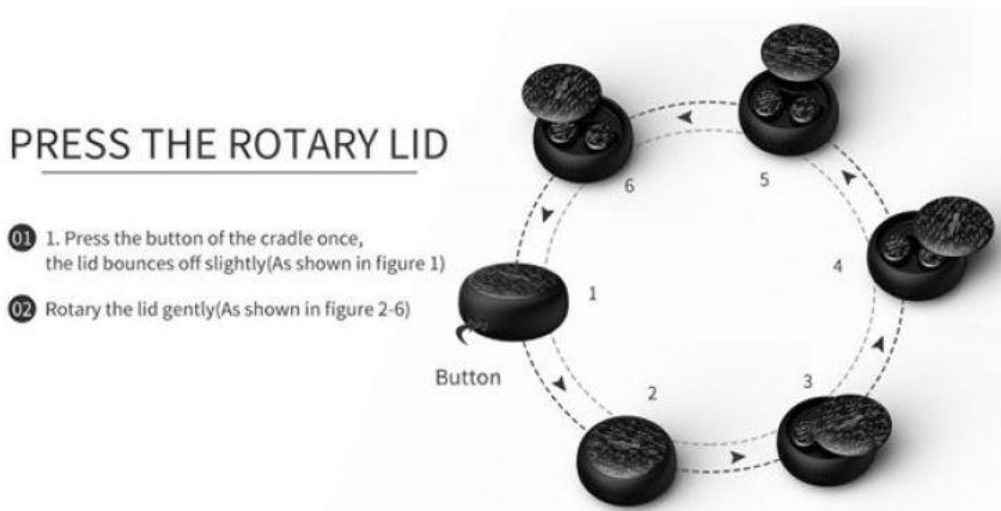

### ■ユニークな開閉方法

囲碁の碁石を入れる碁笥（ごけ）を想起させるデザインの収納ケースは開閉方法もユニークです。ボタンを押すと蓋が浮き、回して開きます。