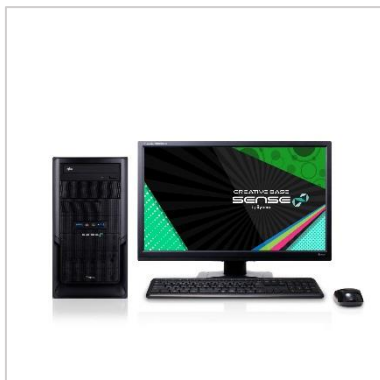

■ SSD+HDD のツインドライブ構成

メインドライブに SSD (ソリッド・ステート・ドライブ) と、データドライブに HDD を組み合わせたツインドライブ構成を採用しました。OS やアプリケーションの起動が高速になり、非常に軽快な動作でお使いいただけます。また、HDD も同時に搭載することにより、高速動作と大容量データ保存領域によるダブルの快適性をパッケージングしました。

【BTO 標準構成】各種カスタマイズが可能な「BTO (Build to Order = 受注後生産方式)」に対応しています。

●製品名 : SENSE-MO37-i7K-QZR [Windows 10 Home]

販売価格 : 182,980 円～ (税別) / 197,618 円～ (税込)

<https://www.pc-koubou.jp/products/detail.php?product_id=618940&utm_source=pr&utm_medium=p180427_1&utm_campaign=i01>

OS	Windows 10 Home 64 ビット
プロセッサ	インテル® Core™ i7-8700K
チップセット	インテル® Z370 Express
メモリ	DDR4-2666 DIMM 8GB×2 (計 16GB)
SSD	120GB SSD / 2.5 インチ Serial-ATA
HDD	2TB HDD / 3.5 インチ Serial-ATA
光学ドライブ	DVD スーパーマルチドライブ
グラフィックス	NVIDIA® Quadro® P2000 5GB GDDR5
電源	500W 80PLUS SILVER 認証 ATX 電源

◇ Quadro 搭載クリエイター向けパソコン

<https://www.pc-koubou.jp/pc/sence_infinity_quadro.php?utm_source=pr&utm_medium=p180427_1&utm_campaign=i02>

SENSE **by iiyama**

【 SENSE∞ (センス インフィニティ) とは 】

クリエイター向けパソコン「SENSE∞ (センス インフィニティ)」は、より快適に・より安心して画像や動画の編集作業が行えるように、制作現場やソフトウェア・ハードウェアメーカーとの連携による、確かなリサーチをバックボーンにモデル構成を企画しています。

クリエイターパソコン