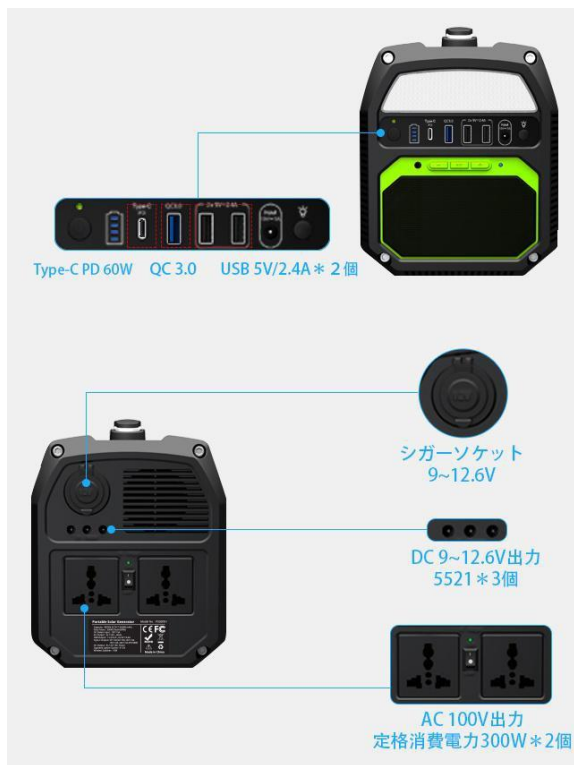

【製品特徴】

■多彩な機能

iForway PS300は、蓄電式電源であり、ソーラーパネル、シガーソケットまたAC電源から充電することができ、様々な端末や電気製品に電気を供給する他、スピーカーとLEDライトも付いている為、音楽を再生したり照明としても機能します。

■iForway PS300の電気供給

DC出力：

充実したDC接続口は、汎用性の高いDC製品にほぼ全て対応します。

一般的なUSB 2.0やQC 3.0は勿論、将来主流になるType-C PD出力も備えている為、スマホなどの一般端末からMacbookまで直接充電することができます。

AC出力：

iForway PS300には、100V定格消費電力300WのAC出力口2個を設けてあり、今までアウトドアで使えなかった家電製品を簡単に使えるようになりました。

■ iForway PS300の照明機能

iForway PS300は、LEDライトを備えており、懐中電灯、ストロボまたSOS救難信号の3つモードで使えます。アウトドアでの一般照明や緊急時など色々な使い道があります。

■ iForway PS300の音楽機能

【仕様】

01 電源スイッチ	02 電池残量表示ライト
03 Type-C PD 60W	04 QC 3.0
05 USB 5V/2.4A * 2個	06 DC Power Input
07 LEDライト切替スイッチ	08 前の曲/音量-
09 再生/一時停止	10 次の曲/音量+
11 シガーソケット	12 DC 9~12.6V/Max 5A * 3個
13 AC 100V/ 300W * 2個	14 AC出力スイッチ

容 量	462Wh (3.7/124800mAh)
サイズ	290*190*155mm
重量 (本体/パッケージ)	5.5Kg/8.0Kg
使用温度	0～40℃
充電時間	AC (100V) :7～8H
	ソーラーパネル (150W) :12～18H
	シガーソケット:10～12H
AC出力	100V/300W * 2個
DC出力	USB-C PD 60W
	QC3.0 5V/3A,9V/2A
	USB 5V/2.4A * 2個
	9～12.6V/Max 5A * 3個 (5521)
	シガーソケット 9～12.6V/Max 15A
LEDライト	5W (懐中電灯/SOS/ストロボ)
スピーカー	10W Bluetooth