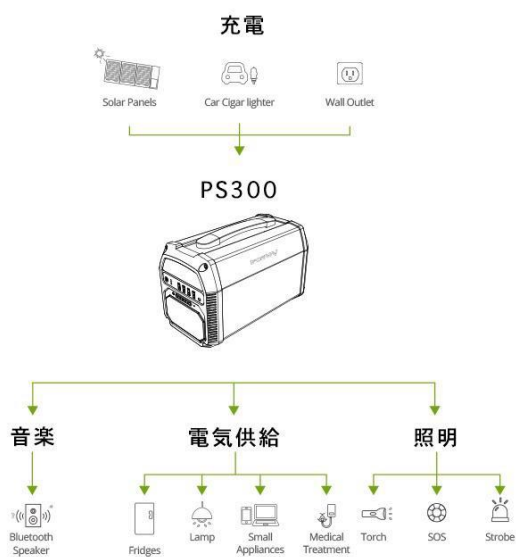

実際にiForway PS300をお客様にご覧頂ける場として、パソコン工房 AKIBA STARTUPにて本製品を展示いたします。

https://www.pc-koubou.jp/akiba_startup/

【製品概要】

iForway PS300は、約500Wh (3.7V/12480mAh)の大容量のポータブル電源であり、USB、シガーソケットなどDC電源を備えている他、定格消費電力300WまでのAC出力もあり、いつでもどこでも使用することができます。

【製品特徴】

■多彩な機能

iForway PS300は、蓄電式電源であり、ソーラーパネル、シガーソケットまたAC電源から充電することができ、様々な端末や電気製品に電気を供給する他、スピーカーとLEDライトも付いている為、音楽を再生したり照明としても機能します。

■iForway PS300の電気供給

DC出力：

充実したDC接続口は、汎用性の高いDC製品にほぼ全て対応します。

一般的なUSB 2.0やQC 3.0は勿論、将来主流になるType-C PD出力も備えている為、スマホなどの一般端末からMacbookまで直接充電することができます。

AC出力：

iForway PS300には、100V定格消費電力300WのAC出力口2個を設けてあり、今までアウトドアで使えなかった家電製品を簡単に使えるようになりました。

■ iForway PS300の照明機能

iForway PS300は、LEDライトを備えており、懐中電灯、ストロボまたSOS救難信号の3つモードで使えます。アウトドアでの一般照明や緊急時など色々な使い道があります。

■ iForway PS300の音楽機能

容 量	462Wh (3.7/124800mAh)
サイズ	290*190*155mm
重量 (本体/パッケージ)	5.5Kg/8.0Kg
使用温度	0～40℃
充電時間	AC (100V) :7～8H
	ソーラーパネル (150W) :12～18H
	シガーソケット:10～12H
AC出力	100V/300W * 2個
DC出力	USB-C PD 60W
	QC3.0 5V/3A,9V/2A
	USB 5V/2.4A * 2個
	9～12.6V/Max 5A * 3個 (5521)
	シガーソケット 9～12.6V/Max 15A
LEDライト	5W (懐中電灯/SOS/ストロボ)
スピーカー	10W Bluetooth