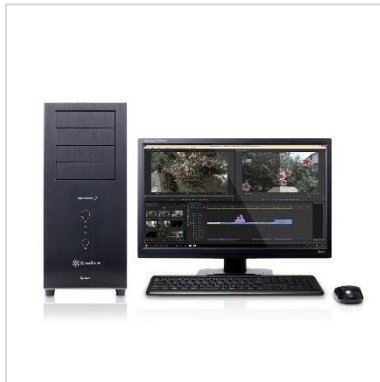

【BTO 標準構成】各種カスタマイズが可能な「BTO(Build to Order=受注後生産方式)」に対応しています。

●製品名 : SENSE-R42A-LCi9SX-XNKI [VEditor4K]

販売価格 : 762,980 円～ (税別) / 824,018 円～ (税込)

<https://www.pc-koubou.jp/products/detail.php?product_id=621953&utm_source=pr&utm_medium=p180522_1&utm_campaign=i01>

OS	Windows 10 Home 64 ビット [DSP 版]
プロセッサ	インテル® Core™ i9-7960X
チップセット	インテル® X299 Express [ASUS X299-A]
メモリ	DDR4-2666 DIMM 16GB×4(計 64GB)
PCIe SSD	480GB SSD / NVMe 対応 [インテル® Optane SSD 900P]
HDD	4TB HDD / 3.5 インチ Serial-ATA
光学ドライブ	非搭載
グラフィックス	NVIDIA® GeForce® GTX 1080 Ti 11GB GDDR5X
電源	850W 80PLUS GOLD 認証 ATX 電源
キャプチャカード	Blackmagic Design DeckLink 4K Extreme 12G