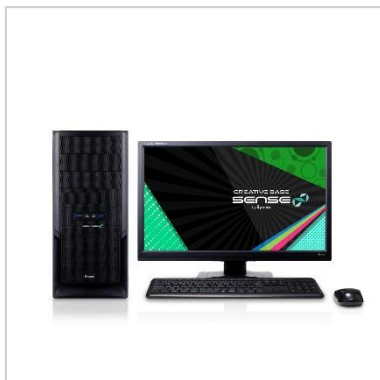


iiyama PC 「SENSE[∞] (センス インフィニティ)」より
NVIDIA[®] Quadro[®] P4000 と AMD[®] Ryzen[™] 7 2700X を搭載した
クリエイター向けミドルタワーパソコンを発売

※画像はイメージです。 ※モニターは別売りです。

パソコン工房・グッドウィルを運営する株式会社ユニットコム（代表取締役：端田 泰三、本社：大阪市浪速区）は、「iiyama PC」ブランド「SENSE[∞] (センス インフィニティ)」より、NVIDIA[®] Quadro[®] P4000 と AMD[®] Ryzen[™] 7 2700X プロセッサーを搭載したツインドライブ構成のクリエイター向けミドルタワーパソコンの販売を開始いたしました。

■ NVIDIA[®] Quadro[®] P4000 を搭載

NVIDIA[®] Quadro[®] P4000 は 1792 基の CUDA コアと 8GB の高速 GDDR5 メモリによって、忠実度の高い複雑な視覚効果を行うことが可能です。シェーダーモデル 5.1 に準拠し、OpenGL 4.5、DirectX 12 をサポートすることで、インタラクティブ性を犠牲にすることなく、CAD、デジタルコンテンツ制作、及びビジュアライゼーションアプリケーションなど、より複雑なコンテンツを強力にサポートするグラフィックスボードです。

■ AMD[®] Ryzen[™] 7 2700X プロセッサー搭載

AMD[®] Ryzen[™] 7 2700X プロセッサーは、8 コア/16 スレッドに対応し定格 3.7GHz、Boost 時には最大 4.3GHz で動作します。動画編集やマルチタスクなどの作業において性能を発揮できる、圧倒的なマルチスレッド性能をハイコストパフォーマンスで実現しています。

■ NVMe M.2 SSD+HDD のツインドライブ構成

メインドライブには省スペース性かつ高速性を誇る NVMe M.2 SSD を搭載しているため、OS やアプリケーションの起動が高速になり、非常に軽快な動作でお使いいただくことができます。データドライブには 3TB もの大容量 HDD を搭載。高速動作と大容量データ保存領域によるダブルの快適性をパッケージングしました。

【BTO 標準構成】各種カスタマイズが可能な「BTO(Build to Order=受注後生産方式)」に対応しています。