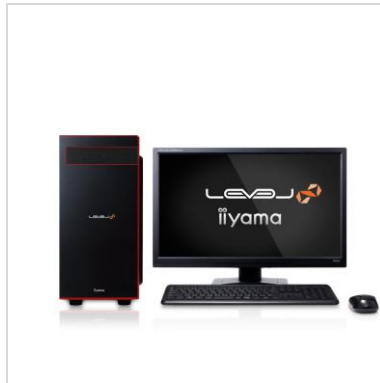

●製品名 : LEVEL-R039-i7K-ROA-SEVENTH DARK [Windows 10 Home]

販売価格 : 159,980 円～ (税別) / 172,778 円～ (税込)

<https://www.pc-koubou.jp/products/detail.php?product_id=693115&utm_source=pr&utm_medium=p190813_1&utm_campaign=i04>

OS	Windows 10 Home 64 ビット
プロセッサ	インテル® Core™ i7-9700K
チップセット	インテル® Z390 Express
メモリ	DDR4-2666 DIMM 8GB×2(計16GB)
SSD	480GB SSD / 2.5 インチ Serial-ATA
HDD	2TB HDD / 3.5 インチ Serial-ATA
光学ドライブ	DVD スーパーマルチドライブ
グラフィックス	NVIDIA® GeForce RTX™ 2060 6GB GDDR6
電源	500W 80PLUS BRONZE 認証 ATX 電源