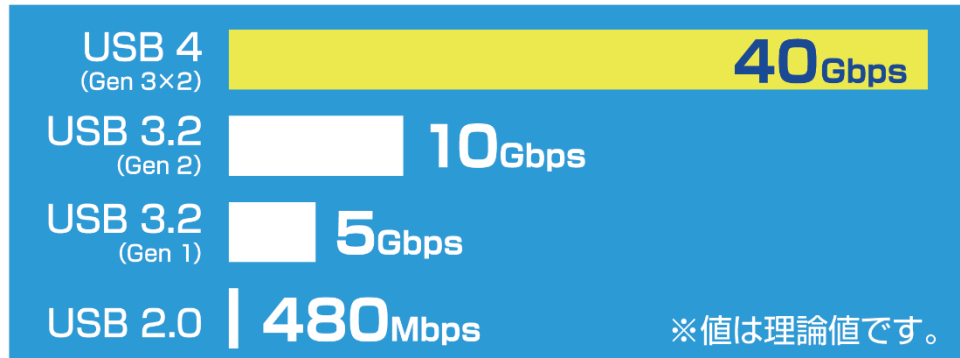

◇ パソコン工房 SELECTION 『高速データ転送・急速充電対応 USB4™ ケーブル (1.0M)』 商品情報

型番：UNI-USB4CC10

販売価格：1,980 円

<https://www.pc-koubou.jp/products/detail.php?product_id=919089&utm_source=pr&utm_medium=content-text&utm_campaign=pr20220825_1&utm_content=nonpay>

■ 正規認証品 USB4™ 規格、USB Power Delivery および Thunderbolt™ 3 にも対応

本製品は、最大 40Gbps（理論値）の高速転送が可能な、USB-IF 正規認証品になります。

最大 100W(20V/5A)で接続機器への受給電ができる USB Power Delivery（USB 電力拡張規格）に対応しているため、今まで対応できなかったノートパソコン・タブレットなど、モバイル機器への急速充電が可能となります。さらに、Thunderbolt™ 3 にも対応しております。

USB 3.2 (Gen 2) の最大4倍高速! ※

(参考値)

※値は理論値になります。

※接続機器が USB Power Delivery 対応である必要があります。

※ご使用のパソコンなどのスペックによって、供給される電流値が異なります。

■ 裏・表どちら向きでも挿せる USB Type-C™

USB Type-C™ コネクタは、コネクタ部分に上下の区別がないため、差し込み方向を間違える心配がありません。また、一般的な無地のケーブルとは異なり、ケーブル表面にチェック柄をほどこした高級感のある見た目になっています。