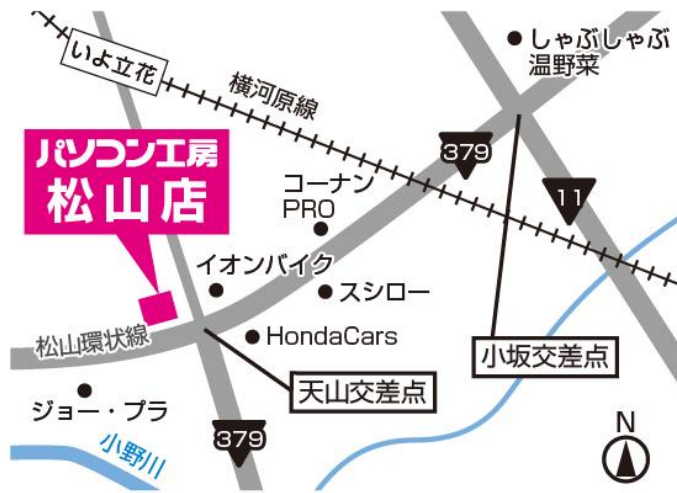

☎ 089-968-1908

〒790-0951
愛媛県松山市天山3丁目15番3号
FAX:089-968-1909

営業時間 / 11:00 ~ 19:30

■移転リニューアルに伴う一時閉店につきまして

現店舗での営業は2023年2月12日(日)19時30分をもちまして終了させていただきます。2月13日(月)~2月22日(水)につきましては、移転作業の為営業をお休みさせていただきます。(Web通販の店舗受け取りサービスについてもご利用をいただけません。)お客様には大変ご迷惑をおかけいたしますが、何卒ご了承の程よろしく願いいたします。

パソコン工房は、商品やサービスを通して地域ITとサービスを架け橋する「あなたの街のITステーション」として、地域のお客様になくてはならない存在を目指して、一人ひとりのお客様に安心して商品・サービスをご提供できるよう取り組んでまいります。

【会社概要】

社名 株式会社ユニットコム

運営ショップ名

パソコン工房 URL : <https://www.pc-koubou.jp>

グッドウィル URL : <https://www.goodwill.jp>

代表者 代表取締役 端田 泰三

本社所在地 〒556-0005 大阪市浪速区日本橋4-16-1

事業内容

iiyama PC (オリジナルパソコン)、パソコンパーツ、ソフトウェア、
パソコン周辺機器の販売、パソコン修理・サポートサービス、データ復旧サービス
中古買取・販売、パソコンレンタル、メモリアーカイブサービス

本リリースに関するお問い合わせ先