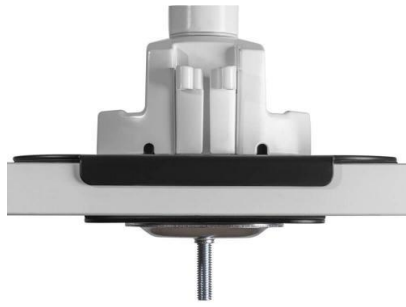

https://www.pc-koubou.jp/pc/pb_products.php?utm_source=pr&utm_medium=content-text&utm_campaign=pr20230329_2&utm_content=nonpay

■ クランプ式、グロメット式 両方に対応

パソコン工房 SELECTION 『モニターアーム用台座補強プレート』はクランプ式、グロメット式 両方に対応しております。

クランプ式モニターアーム取付イメージ(天面)

クランプ式モニターアーム取付イメージ(底面)

グロメット式モニターアーム取付イメージ

■ 仕様

素材	スチール
対応モニターアーム	クランプ式、グロメット式
サイズ(大プレート)	約 190×153.5×15 mm
サイズ(小プレート)	約 120×70×4 mm

■ 付属品

大プレート×1
小プレート×1
大プレート用 EVA 保護パッド×1
小プレート用 EVA 保護パッド×1