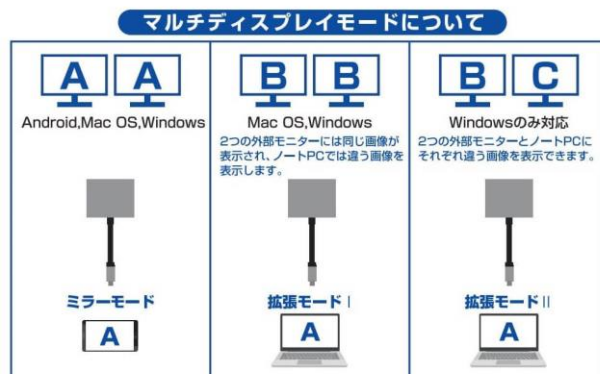

(マルチディスプレイについて)

■ 仕様

入力 : USB Type-C

出力 : HDMI × 2 (MST 対応、映像出力機器側が DisplayPort Alt Mode に対応していること)

: USB 3.0 Type-A × 2 (5Gbps 最大出力 1.5A)

: LAN (RJ45) × 1 (10/100/1000 Mbps)

: USB Power Delivery (最大 100W 対応)

寸法 : 16.5 × 51 × 99 mm

パソコン工房は、24 時間 365 日体制のコールセンター、全国店舗ネットワークによる安心サポートで万全のアフターフォローとなっております。

パソコン工房ホームページ

<https://www.pc-koubou.jp/>

※文中の社名、製品名などは、一般に各社の表示、商標または登録商標です。

※掲載情報は発表時点のものとなります。事前の告知なく中止、変更させていただく場合がございます。

【会社概要】

社名 株式会社ユニットコム

運営ショップ名

パソコン工房 URL : <https://www.pc-koubou.jp/>

グッドウィル URL : <https://www.goodwill.jp/>

代表者 代表取締役 端田 泰三

本社所在地 〒556-0005 大阪市浪速区日本橋4-16-1