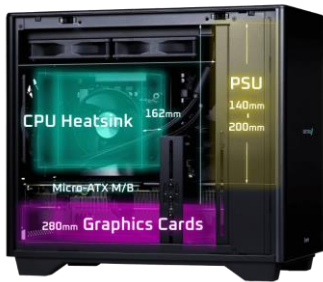

■ SENSE∞(センス インフィニティ) M-Class 新モデルとは

要求性能が高いクリエイティブ作業の為に設計したミニタワーモデル「SENSE∞ M-Class」

小さなボディの中に凝縮された機能美。さらにミニタワークラスを超える冷却性能によって、CPU、GPUの発熱を抑え高いパフォーマンスを引き出すことを実現。

様々なクリエイティブ制作が最適に行えるワンランク上の性能を提供いたします。

◇ SENSE∞(センス インフィニティ) M-Class 新モデル 特集ページ

https://www.pc-koubou.jp/pc/sense_infinity_m.php?utm_source=pr&utm_medium=content-text&utm_campaign=pr20231114_1&utm_content=nonpay

■ 冷却性能にこだわった設計

熱移動の理にかなった、底面吸気・上面排気の垂直エアフローレイアウトは、スムーズな熱の排気に繋がり、内部の温度上昇を抑えます。筐体の上面には 120mm のケースファンを 2 基、あるいは 240mm の水冷クーラーを搭載可能。背面と底面には 120mm のケースファンを各 1 基設置することが可能となっており、システムの安定性と高いパフォーマンスを発揮させます。

■ ハードウェア満載

ミニタワーサイズの筐体は長さ 280mm までのグラフィックカードを搭載可能。大型グラフィックスカード搭載時には、しっかりと支えるグラフィックスカードホルダーも取り付けいたします。また筐体の上面には 120mm のケースファンを 2 基、あるいは 240mm の水冷クーラーを搭載可能。背面と底面には 120mm のケースファンを各 1 基設置することが可能となっており、ミニタワーを超えた冷却性能を実現します。