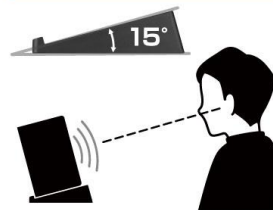

パソコン工房より、スピーカーの音質を発揮

パソコン工房 セレクト商品「スピーカースタンド」販売開始

スピーカーの音響パフォーマンスを手軽にUP!

スピーカースタンド UNI-SPSTD01

15°の傾斜で音が耳にまっすぐ届く

パソコン工房・グッドウィルを運営する株式会社ユニットコム（代表取締役：端田 泰三、本社：大阪市浪速区）は、2024年2月2日（金）より、パソコン工房 WEB サイトおよび全国のパソコン工房・グッドウィル各店舗にて、パソコン工房セレクト商品『スピーカースタンド』を順次販売いたします。

■ パソコン工房 セレクト商品『スピーカースタンド』

パソコン工房 セレクト商品『スピーカースタンド』は、お持ちのスピーカー本来の音質を発揮させることに役立ちます。また TPR 素材のため、不要な共振を軽減してくれます。

※スピーカーは付属していません。