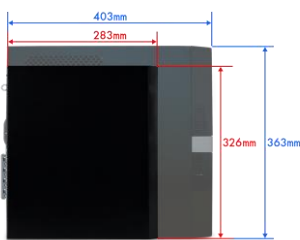

◇ [高コスパ スリムタワーパソコン S-Class 特集ページ](#)

◇ 置き場所に困らないスリムデザイン

約幅 95mm×奥行 283mm×高さ 326mm のスリムケースを採用、机上スペースを有効活用できるサイズでありながら、BT0 によるカスタマイズに対応しています。

プライベート利用からオフィスの事務用端末や物流倉庫、工場の管理端末などのビジネスシーン等、幅広い用途で活躍します。

◇ 約 38%のサイズダウンを実現

当社従来のスリムパソコンの容積 14.3L（約幅 98mm×奥行 403mm×高さ 363mm）に対して、8.76L（約幅 95mm×奥行 283mm×高さ 326mm）のスリムケースを採用、約 38%の大幅なサイズダウンを実現しました。デスク周りのスペースに余裕を持たせたい方におすすめです。

◇ コストパフォーマンスに優れた CPU を採用

コストパフォーマンスの高いインテル® Celeron® プロセッサ、インテル® Core™ プロセッサを採用いたしました。