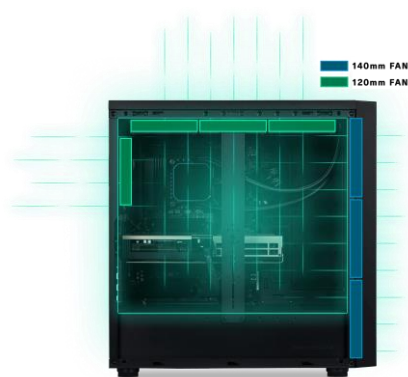

#### ■高い冷却性能を発揮する強力なエアフロー

フロントに 140mm の大型ファン 3 基、リアに 120mm ファン 1 基を標準搭載しています。内部のパーツを効率よく冷却するために、フロント吸気、トップ・リア排気を採用し、強力なエアフローを実現します。

さらに、カスタマイズからご選択いただくことで、トップにも 120mm ファンが最大 3 基追加搭載することが可能です。より高度な冷却性能が要求されるシステムでも、十分なエアフローの確保により安定した動作を提供します。